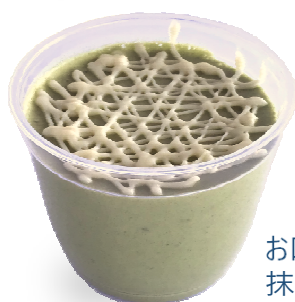

# MAMMA MIAの *Cup de cake*

新商品

¥200~250  
(会員価格)

チョコ  
ババロア  
とっっても濃厚

アールグレイ  
ババロア  
紅茶ゼリーと  
ババロアの対比抜群

レモン  
ババロア  
さわやかさNo.1

抹茶  
ババロア  
お口の中に  
抹茶の香り広がる

さっくり生地に。自然卵を使った  
やさしい味のカスタードは相性◎

自然卵の  
カスタードパイ

150円 (会員価格)

パン遊房 亀吉より おうちで楽しむラインナップ新登場！

生クリームを使った  
贅沢パン生地の  
ホットドッグ用パン

贅沢生地のドッグパン  
3個で150円 (会員価格)

食べ応え充分な大きさの  
バーガー用パン  
がっちり挟んで食べよう

バンズ  
3個で200円 (会員価格)

藤沢産  
枝豆