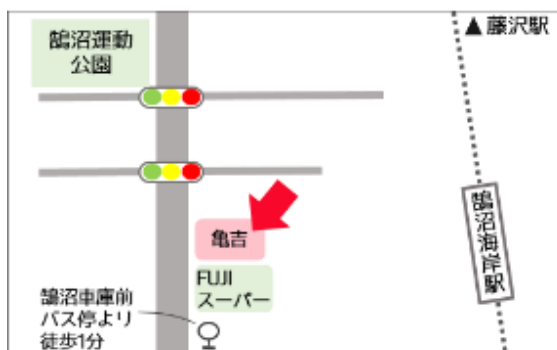

**ボランティアさん募集!**

 餅のつき手

 当日のお手伝い

をしてくださる方、募集しています!

特典：参加費が無料になります

前日までにご連絡ください

NPO法人シニアライフセラピー研究所  
亀吉 鶴楽舞

藤沢市鶴沼海岸7-20-21