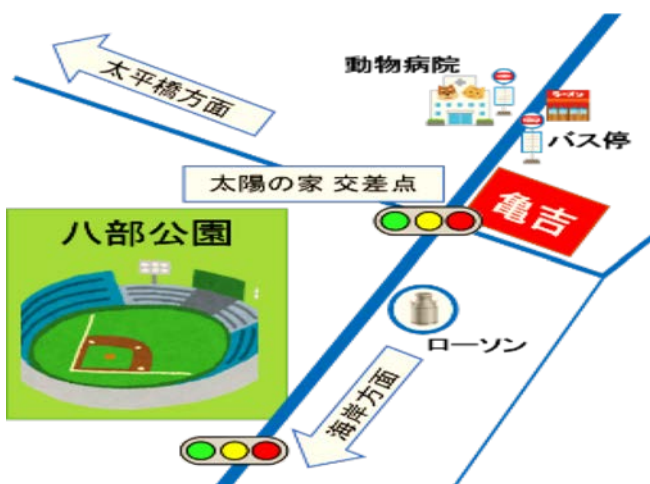

カンガルーバーガー

再登場

5月26日 (土) ランチ限定

ポテト+ドリンク
セットで700円!

福祉コミュニティカフェ 亀吉

〒251-0037 藤沢市鵠沼海岸7-5-30
0466-62-0077 0466-62-0078
info@senior-therapy.org