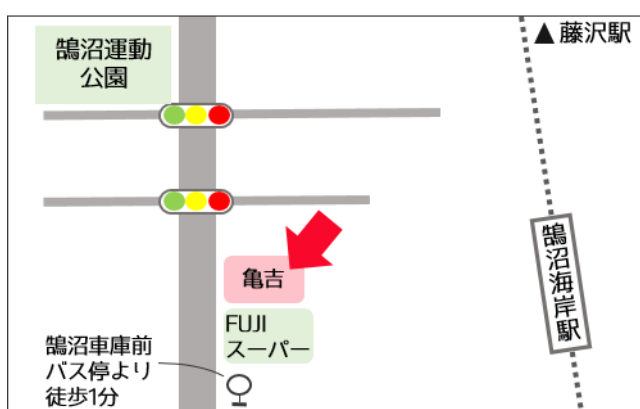

### 子どもたちが安心できる居場所をつくります

夕方、おうちでお留守番の子どもたちへ皆でごはんを食べたり、宿題をしたり…私たちと一緒に楽しい時間を過ごしませんか？

**【定期開催】** 毎月第3金曜

※事前登録制です

**【場所】** 亀吉本店

**【対象】** 小学生（亀吉鶴楽舞と子ども会の会員であること）

**【参加費】** 無料

ご支援・食材のご寄付もお待ちしております